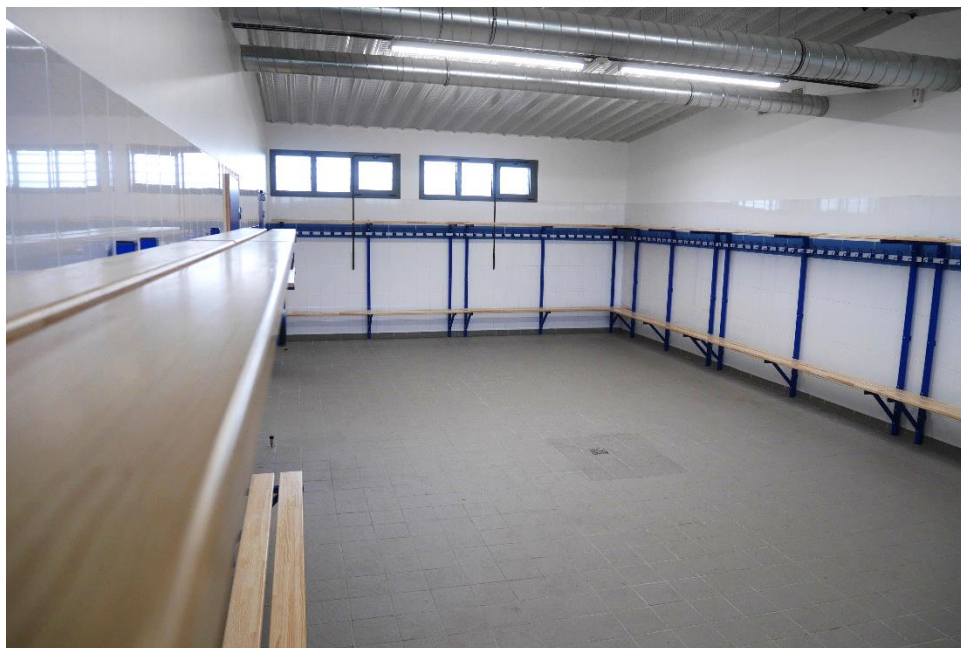

MON VILLAGE
URBAIN

COMMUNIQUÉ DE PRESSE

mairie-begles.fr

L'ACCUEIL DE COMPETITIONS

Le terrain synthétique pourra désormais accueillir, grâce à son double marquage, des compétitions de football et de rugby. L'équipement du Haut-Verduc pourra alors être classé et répertorié par les fédérations de foot et de rugby pour accueillir des compétitions : le terrain pourra notamment recevoir des équipes de foot de tous les niveaux joués par le CAB (en régional) et toutes les équipes de rugby du CABBG et de l'UBB (à l'exception du top 14). De plus grands tournois, avec plus de matchs, pourront ainsi être accueillis à Bègles.

UN SOUTIEN À LA PRATIQUE SPORTIVE FEMININE

La Ville de Bègles soutien la mixité, y compris dans le sport et encourage la pratique sportive féminine : les vestiaires pourront accueillir des équipes de filles mais aussi des arbitres femmes et hommes. Ces nouveaux vestiaires répondent à cette nécessité.